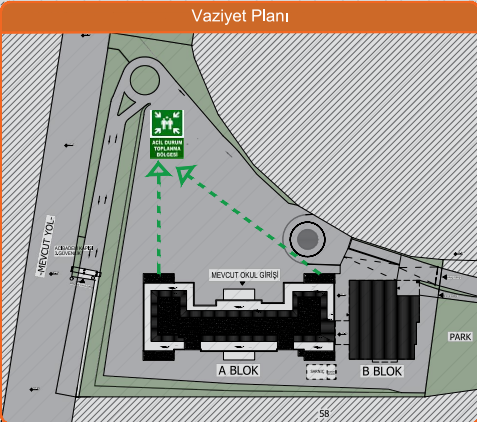

Güvenli yer işaretlerini takip edip çıkışı bulun
Move to safety, following marked exit routes

Emniyetli Yere Gidin
Get to safety

SEMBOLLER DİZİNİ

	Bulduğunuz Nokta You're Here		Acil Çıkış Kapısı Emergency Exit		KİKT Yangın Tüpü Extinguisher Dry Powder
	Islak Zemin Wet Floor		Acil Çıkış Yolu Emergency Exit Route		Yangın Alarm Düğmesi Fire Alarm Call Point
	Elektrik Tehlikesi Electricity Hazard		Toplanma Bölgesi Assembly Point		Yangın Hortumu Fire Hose Roll
	Erkek Tuvalet Male Toilet		Acil Durum Merdiveni Emergency Stairs		
	Kadın Tuvalet Female Toilet		Acil Durum Merdiveni Emergency Stairs		