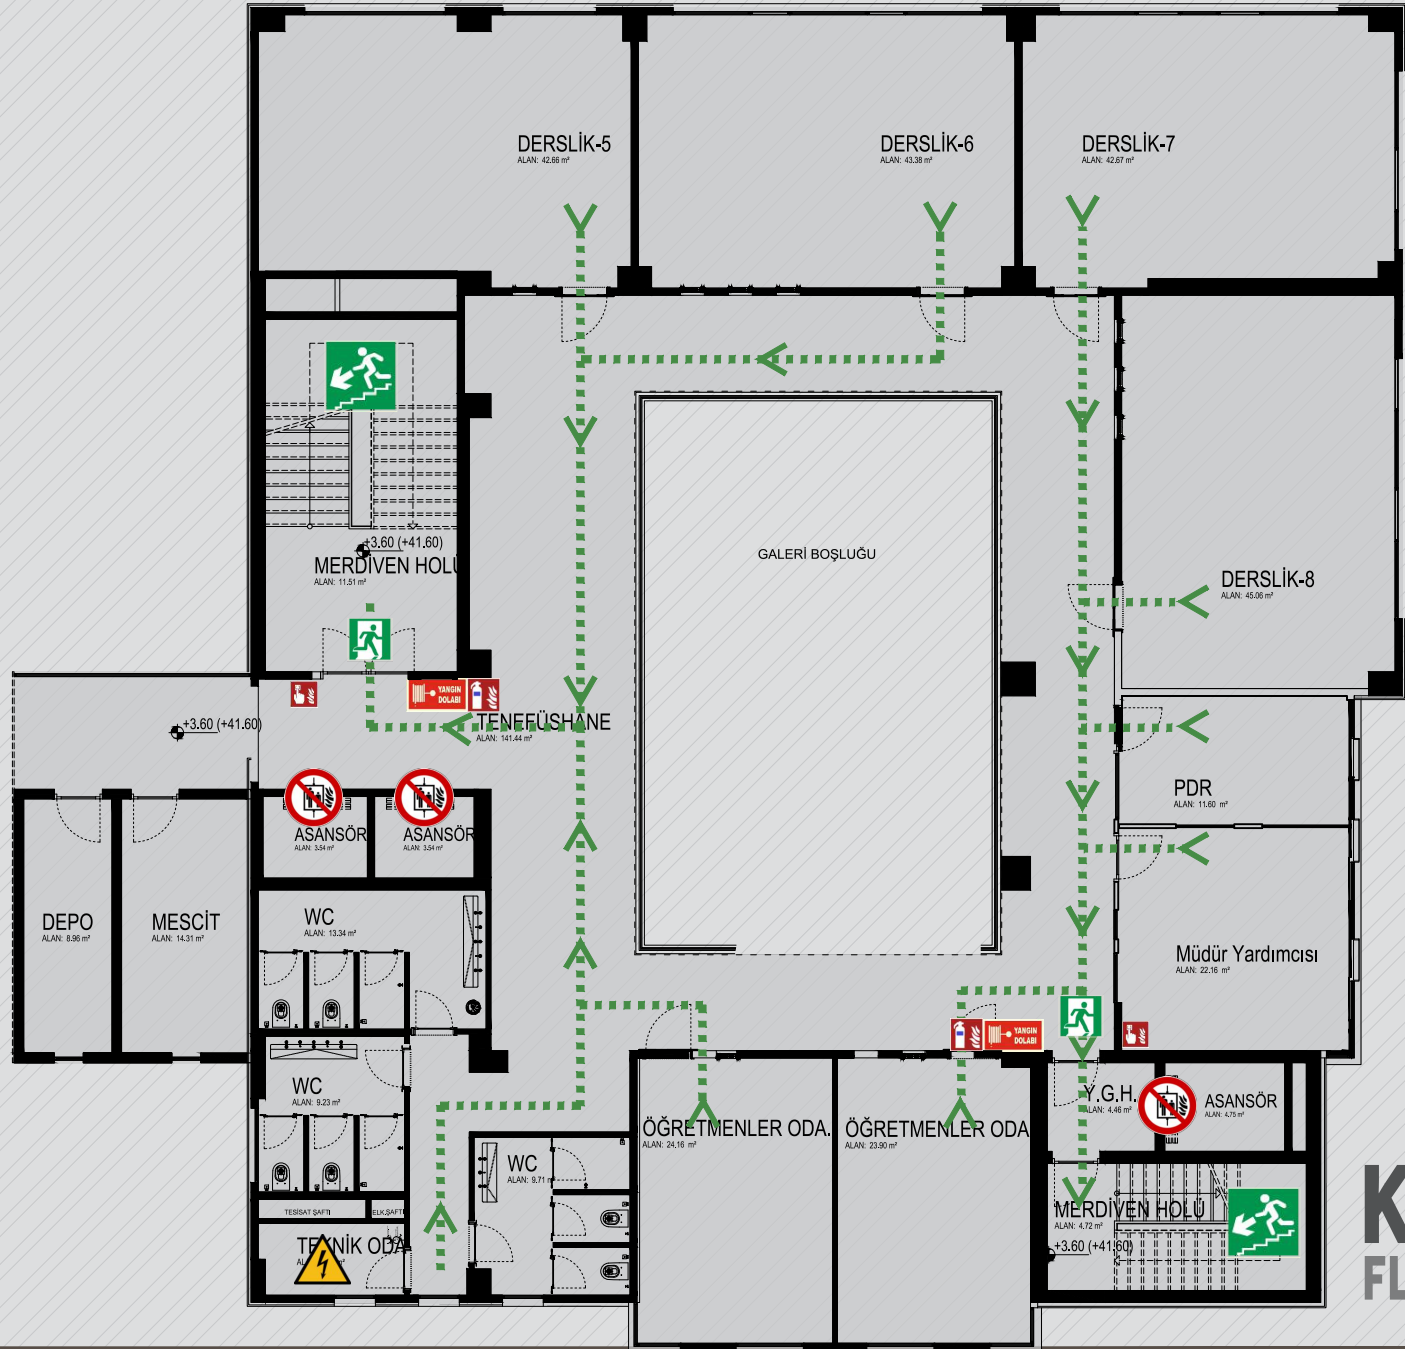

Emniyetli Yere Gidin
Get to safety

SEMBOLLER DİZİNİ

	Bulduğunuz Nokta You're Here		Acil Çıkış Kapısı Emergency Exit		KKT Yangın Tüpü Extinguisher Dry Powder
	Islak Zemin Wet Floor		Acil Çıkış Yolu Emergency Exit Route		Yangın Alarm Düğmesi Fire Alarm Call Point
	Elektrik Tehlikesi Electricity Hazard		Toplanma Bölgesi Assembly Point		Yangın Hortumu Fire Hose Reel
	Erkek Tuvalet Male Toilet		Acil Durum Merdiveni Emergency Stairs		
	Kadın Tuvalet Female Toilet		Acil Durum Merdiveni Emergency Stairs		