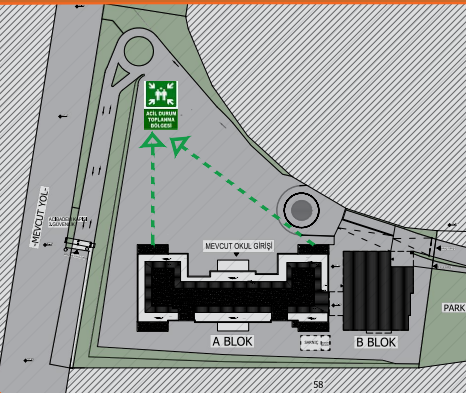

- **Acil bir durumda öncelikle sakin olun**
  In the event of an "Emergency" stay calm
- **Acil durum plan talimatlarını uygulayın**
  Follow contingency plan instructions
- **Acil durumu bildirin**
  Report the emergency
- **Enerji kaynaklarını kesin**
  Cut off energy sources
- **Asansörü kesinlikle kullanmayınız**
  Do not use the elevator.
- **Acil durum servislerine haber verin**
  Notify emergency services
- **Adınızı söyleyin**
  Say is your name?
- **Ne olduğunu anlatın**
  What happened?
- **Nerede olduğunuzu söyleyin**
  Where are you?
- **Yaralı varmı?**
  Is anyone hurt?
- **İlk Hareket**
  Immediate Action
- **Tehlikeden hemen uzaklaşın.**
  Move away from any danger.
- **Alarmı çalıştırın**
  Raise the alarm
- **En yakın alarm butonunu kullanın**
  Use the closest fire alarm call point
- **Kişisel eşyalarınızı toplamaya çalışmayın**
  Do not try to collect your personal belongings
- **Güvenli yer işaretlerini takip edip çıkışı bulun**
  Move to safety, following marked exit routes
- **Emniyetli Yere Gidin**
  Get to safety

SEMBOLLER DİZİNİ

- **Bulduğunuz Nokta**
  You're Here
- **Islak Zemin**
  Wet Floor
- **Elektrik Tehlikesi**
  Electricity Hazard
- **Erkek Tuvalet**
  Male Toilet
- **Kadın Tuvalet**
  Female Toilet
- **Acil Çıkış Kapısı**
  Emergency Exit
- **Acil Çıkış Yolu**
  Emergency Exit Route
- **Toplanma Bölgesi**
  Assembly Point
- **Acil Durum Merdiveni**
  Emergency Stairs
- **Acil Durum Merdiveni**
  Emergency Stairs
- **KKT Yangın Tüpü**
  Extinguisher Dry Powder
- **Yangın Alarm Düğmesi**
  Fire Alarm Call Point
- **Yangın Hortumu**
  Fire Hose Roll

Vaziyet Planı

KAT 2

FLOOR 2