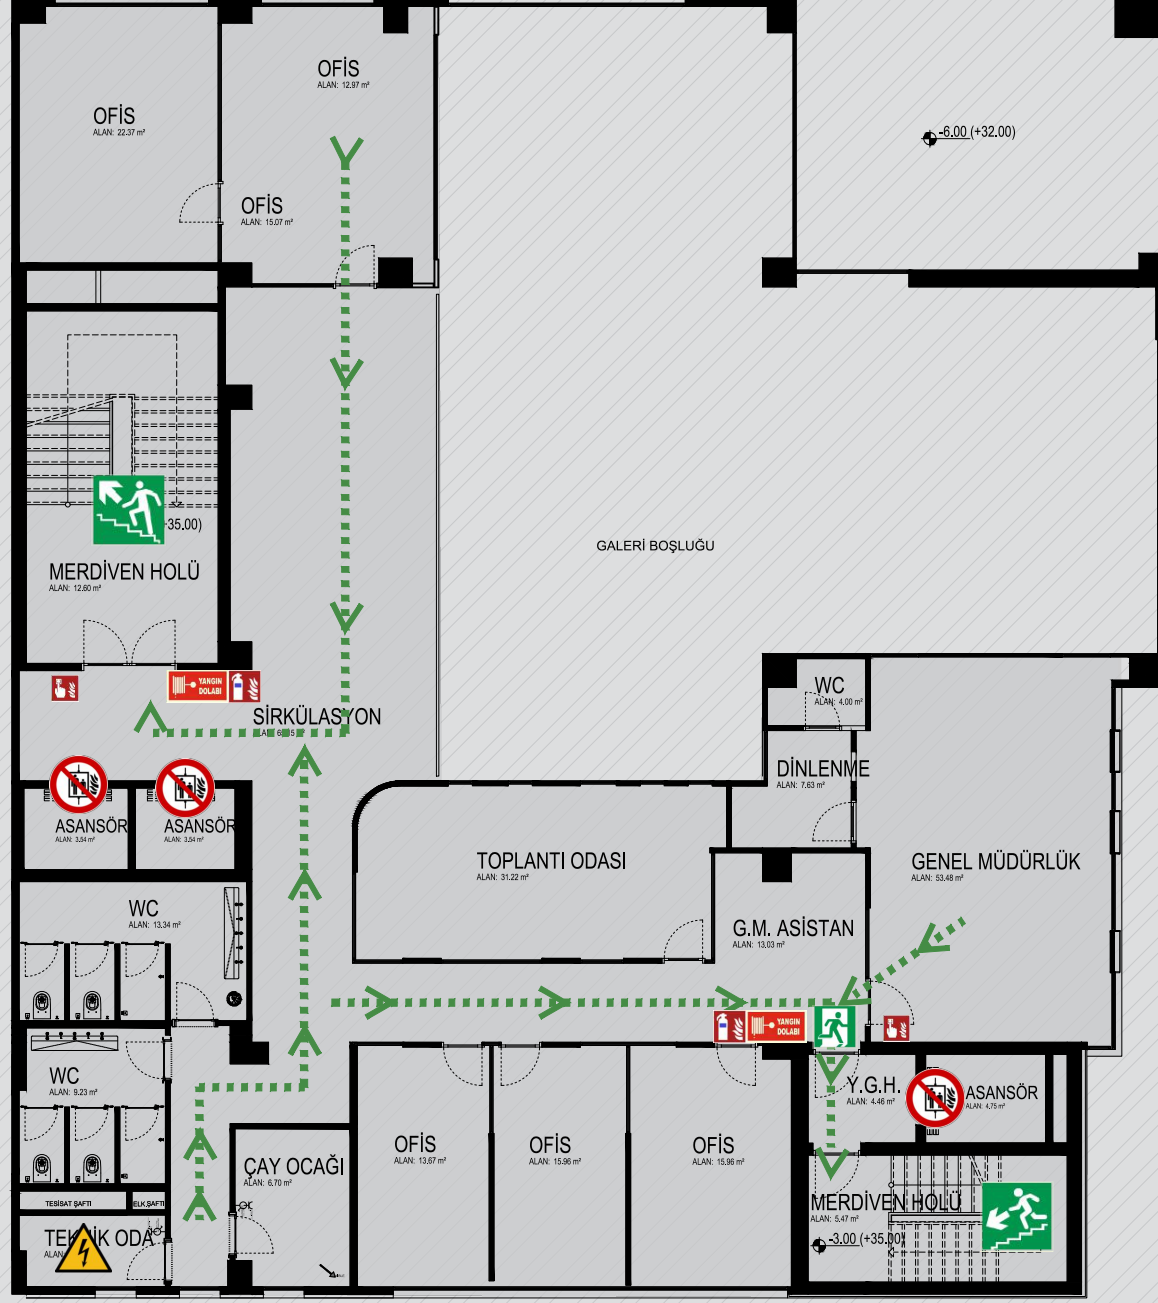

Emniyetli Yere Gidin
Get to safety

SEMBOLLER DİZİNİ

	Bulduğunuz Nokta You're Here		Acil Çıkış Kapısı Emergency Exit		KKT Yangın Tüpü Extinguisher Dry Powder
	Islak Zemin Wet Floor		Acil Çıkış Yolu Emergency Exit Route		Yangın Alarm Düğmesi Fire Alarm Call Point
	Elektrik Tehlikesi Electricity Hazard		Toplanma Bölgesi Assembly Point		Yangın Hortumu Fire Hose Roll
	Erkek Tuvalet Male Toilet		Acil Durum Merdiveni Emergency Stairs		
	Kadın Tuvalet Female Toilet		Acil Durum Merdiveni Emergency Stairs		