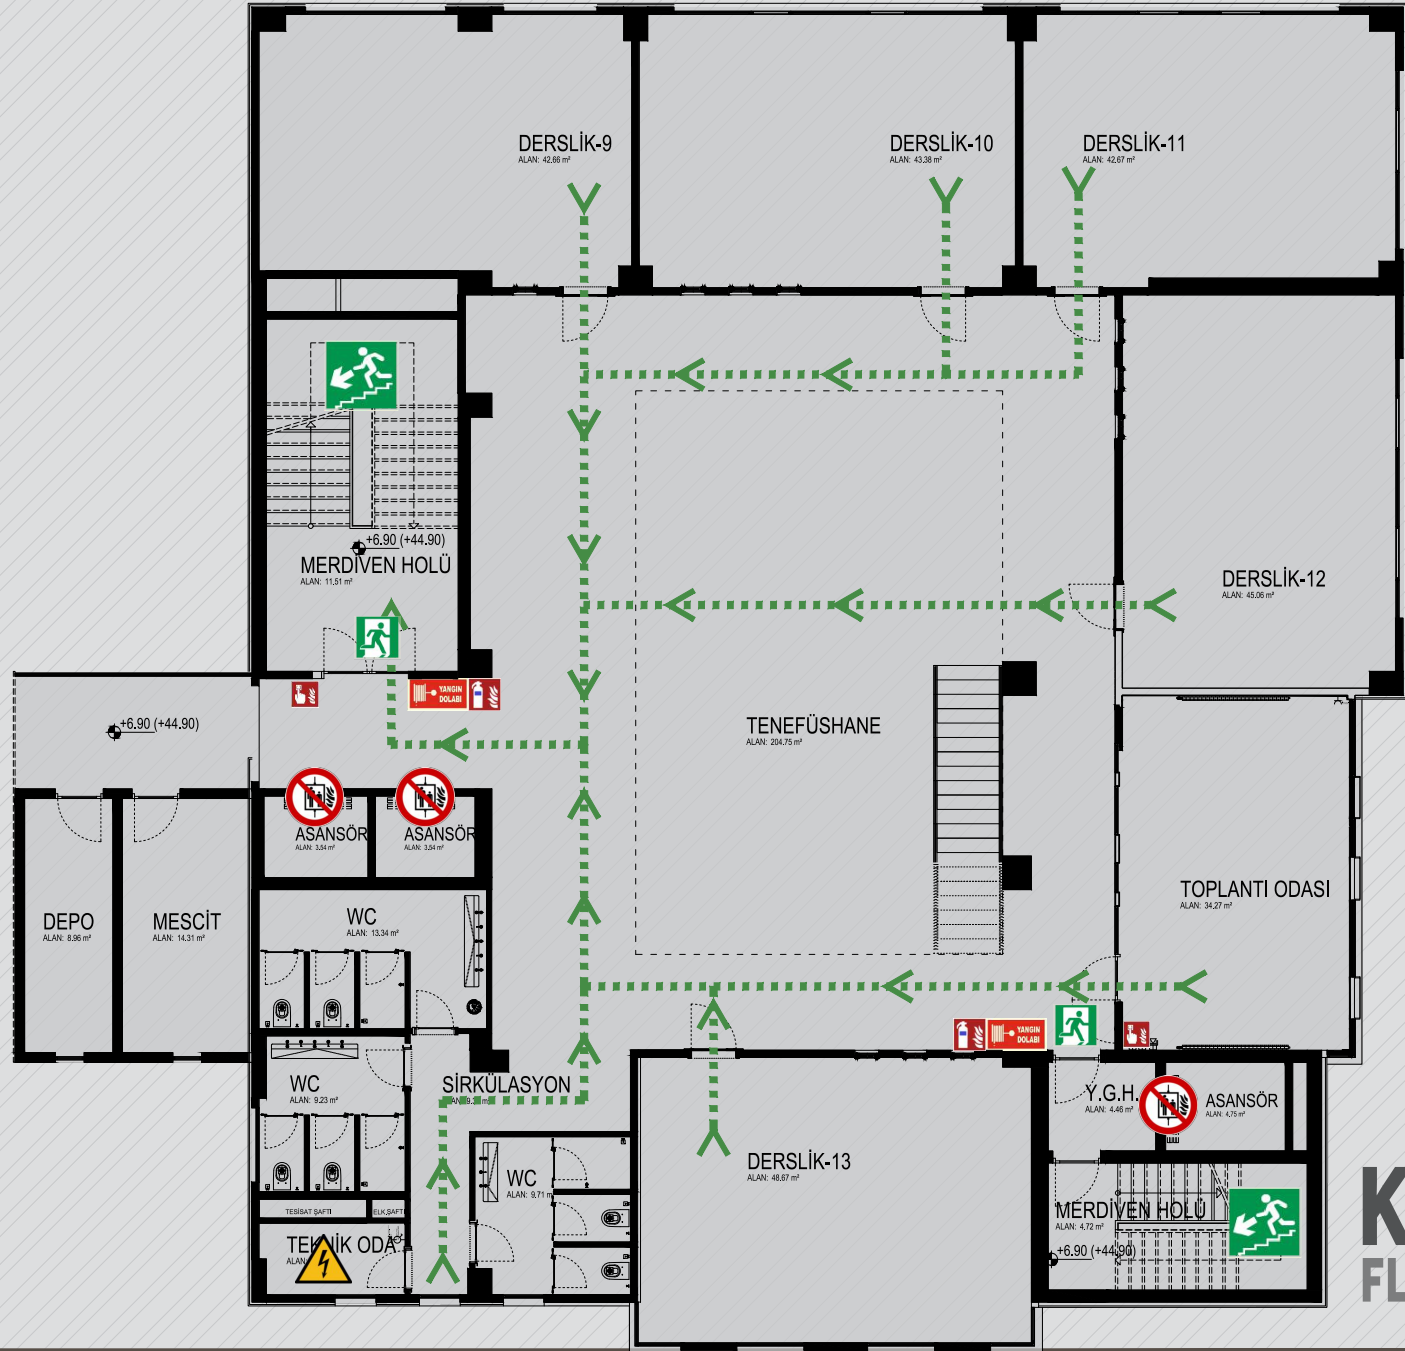

- **Acil bir durumda öncelikle sakin olun**
  In the event of an "Emergency" stay calm
- **Acil durum plan talimatlarını uygulayın**
  Follow contingency plan instructions
- **Acil durumu bildirin**
  Report the emergency
- **Enerji kaynaklarını kesin**
  Cut off energy sources
- **Asansörü kesinlikle kullanmayınız**
  Do not use the elevator.
- **Acil durum servislerine haber verin**
  Notify emergency services
- **Adınızı söyleyin**
  Say is your name?
- **Ne olduğunu anlatın**
  What happened?
- **Nerede olduğunuzu söyleyin**
  Where are you?
- **Yaralı varmı?**
  Is anyone hurt?
- **İlk Hareket**
  Immediate Action
- **Tehlikeden hemen uzaklaşın.**
  Move away from any danger.
- **Alarmı çalıştırın**
  Raise the alarm
- **En yakın alarm butonunu kullanın**
  Use the closest fire alarm call point
- **Kişisel eşyalarınızı toplamaya çalışmayın**
  Do not try to collect your personal belongings
- **Güvenli yer işaretlerini takip edip çıkışı bulun**
  Move to safety, following marked exit routes
- **Emniyetli Yere Gidin**
  Get to safety

SEMBOLLER DİZİNİ

- **Bulduğunuz Nokta**
  You're Here
- **Islak Zemin**
  Wet Floor
- **Elektrik Tehlikesi**
  Electricity Hazard
- **Erkek Tuvalet**
  Male Toilet
- **Kadın Tuvalet**
  Female Toilet
- **Acil Çıkış Kapısı**
  Emergency Exit
- **Acil Çıkış Yolu**
  Emergency Exit Route
- **Toplanma Bölgesi**
  Assembly Point
- **Acil Durum Merdiveni**
  Emergency Stairs
- **Acil Durum Merdiveni**
  Emergency Stairs
- **KKT Yangın Tüpü**
  Extinguisher Dry Powder
- **Yangın Alarm Düğmesi**
  Fire Alarm Call Point
- **Yangın Hortumu**
  Fire Hose Roll

Vaziyet Planı

KAT 2

FLOOR 2