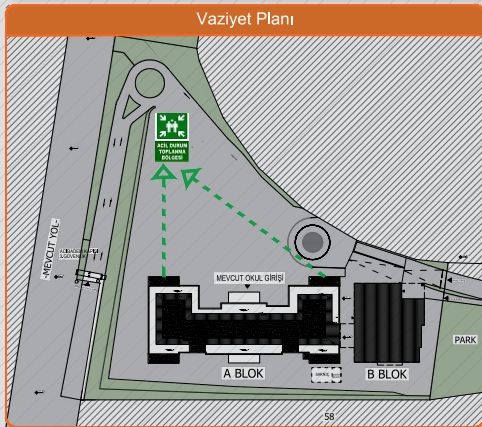

Emniyetli Yere Gidin
Get to safety

SEMBOLLER DİZİNİ

	Bulduğunuz Nokta You're Here		Acil Çıkış Kapısı Emergency Exit		KKT Yangın Tüpü Extinguisher Dry Powder
	Islak Zemin Wet Floor		Acil Çıkış Yolu Emergency Exit Route		Yangın Alarm Düğmesi Fire Alarm Call Point
	Elektrik Tehlikesi Electricity Hazard		Toplanma Bölgesi Assembly Point		Yangın Hortumu Fire Hose Reel
	Erkek Tuvalet Male Toilet		Acil Durum Merdiveni Emergency Stairs		
	Kadın Tuvalet Female Toilet		Acil Durum Merdiveni Emergency Stairs		