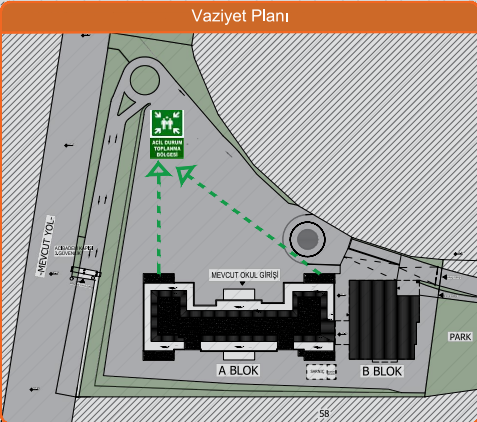

Emniyetli Yere Gidin
Get to safety

SEMBOLLER DİZİNİ

	Bulduğunuz Nokta You're Here		Acil Çıkış Kapısı Emergency Exit		KKT Yangın Tüpü Extinguisher Dry Powder
	Islak Zemin Wet Floor		Acil Çıkış Yolu Emergency Exit Route		Yangın Alarm Düğmesi Fire Alarm Call Point
	Elektrik Tehlikesi Electricity Hazard		Toplanma Bölgesi Assembly Point		Yangın Hortumu Fire Hose Roll
	Erkek Tuvalet Male Toilet		Acil Durum Merdiveni Emergency Stairs		
	Kadın Tuvalet Female Toilet		Acil Durum Merdiveni Emergency Stairs		