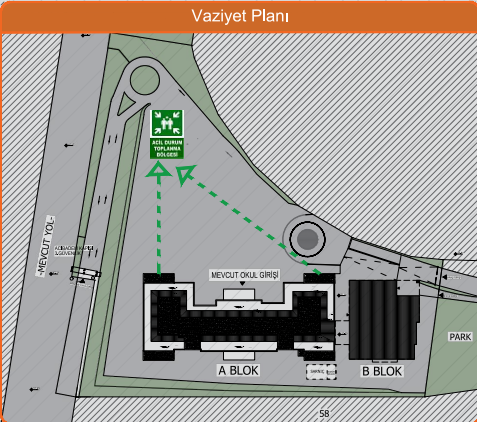

SEMBOLLER DİZİNİ

	Bulduğunuz Nokta You're Here		Acil Çıkış Kapısı Emergency Exit		KKT Yangın Tüpü Extinguisher Dry Powder
	Islak Zemin Wet Floor		Acil Çıkış Yolu Emergency Exit Route		Yangın Alarm Düğmesi Fire Alarm Call Point
	Elektrik Tehlikesi Electricity Hazard		Toplanma Bölgesi Assembly Point		Yangın Hortumu Fire Hose Reel
	Erkek Tuvalet Male Toilet		Acil Durum Merdiveni Emergency Stairs		
	Kadın Tuvalet Female Toilet		Acil Durum Merdiveni Emergency Stairs		