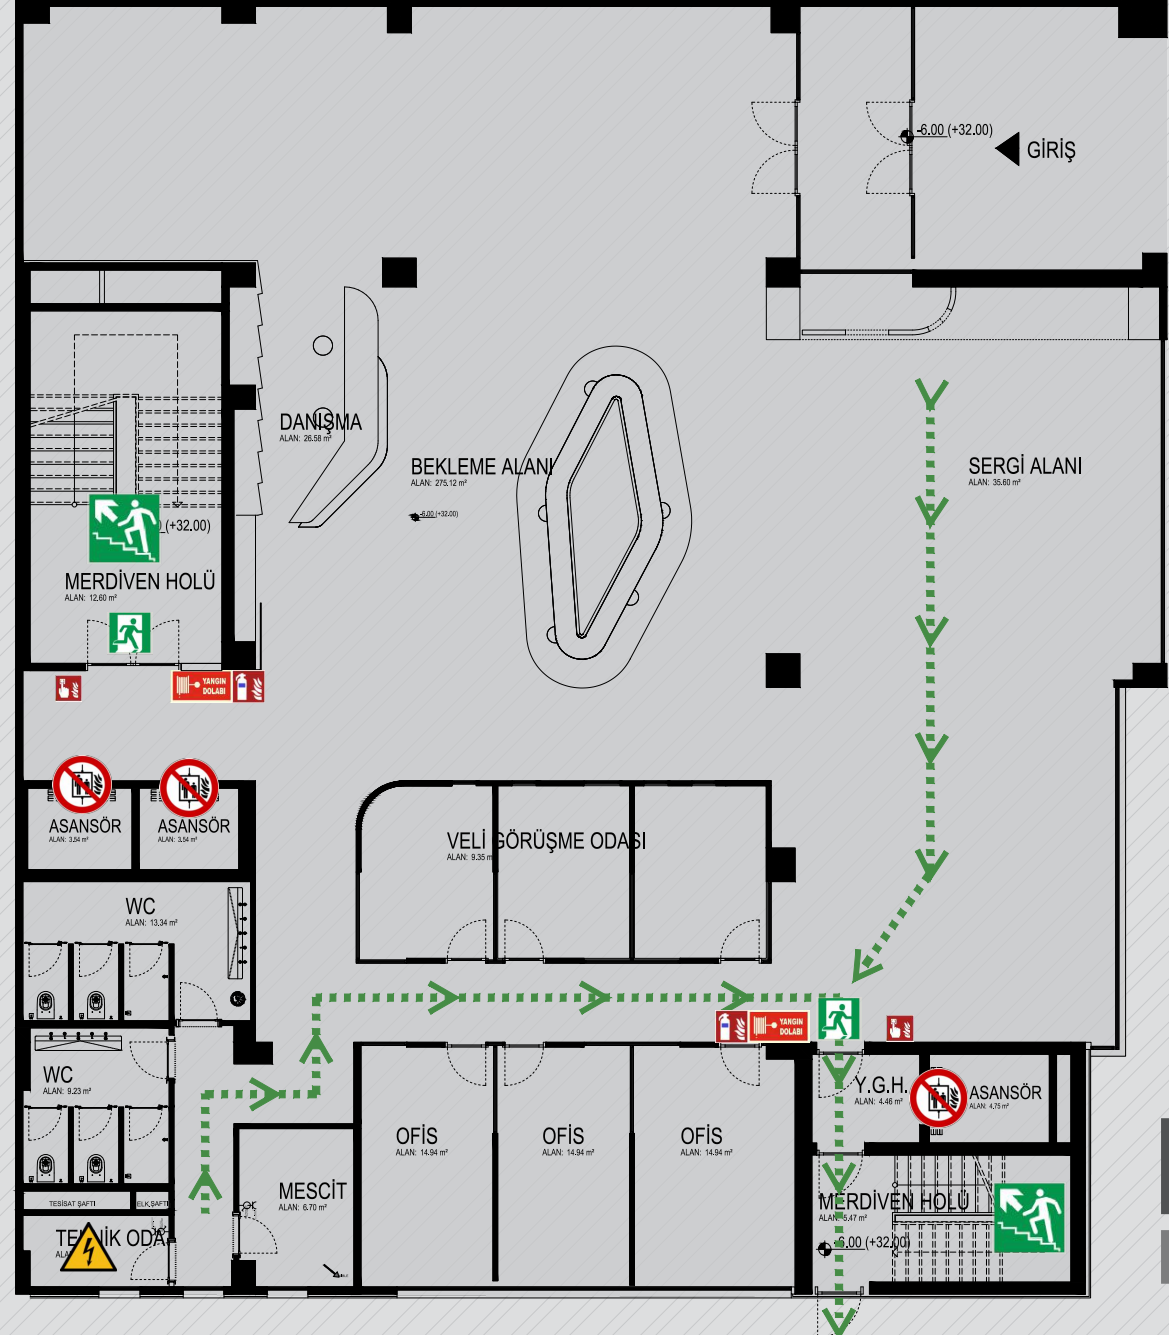

Güvenli yer işaretlerini takip edip çıkışı bulun
Move to safety, following marked exit routes

Emniyetli Yere Gidin
Get to safety

SEMBOLLER DİZİNİ

	Bulduğunuz Nokta You're Here		Acil Çıkış Kapısı Emergency Exit		KİKT Yangın Tüpü Extinguisher Dry Powder
	Islak Zemin Wet Floor		Acil Çıkış Yolu Emergency Exit Route		Yangın Alarm Düğmesi Fire Alarm Call Point
	Elektrik Tehlikesi Electricity Hazard		Toplanma Bölgesi Assembly Point		Yangın Hortumu Fire Hose Roll
	Erkek Tuvalet Male Toilet		Acil Durum Merdiveni Emergency Stairs		
	Kadın Tuvalet Female Toilet		Acil Durum Merdiveni Emergency Stairs		