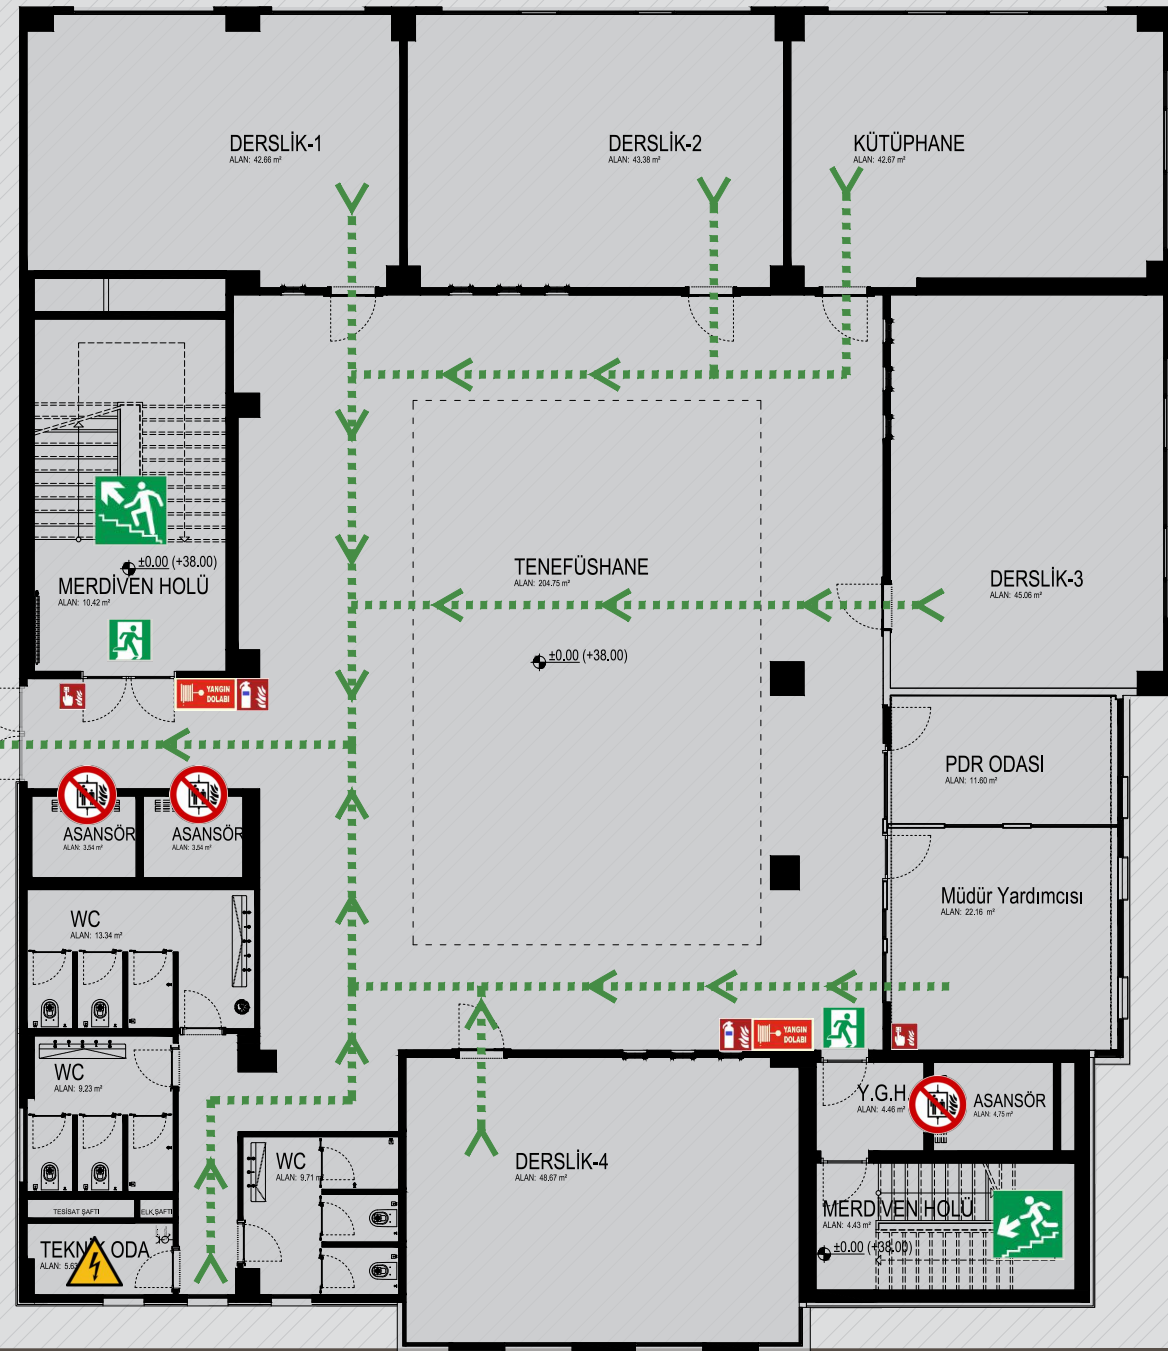

Emniyetli Yere Gidin
Get to safety

SEMBOLLER DİZİNİ

	Bulduğunuz Nokta You're Here		Acil Çıkış Kapısı Emergency Exit		KKT Yangın Tüpü Extinguisher Dry Powder
	Islak Zemin Wet Floor		Acil Çıkış Yolu Emergency Exit Route		Yangın Alarm Düğmesi Fire Alarm Call Point
	Elektrik Tehlikesi Electricity Hazard		Toplanma Bölgesi Assembly Point		Yangın Hortumu Fire Hose Roll
	Erkek Tuvalet Male Toilet		Acil Durum Merdiveni Emergency Stairs		
	Kadın Tuvalet Female Toilet		Acil Durum Merdiveni Emergency Stairs		