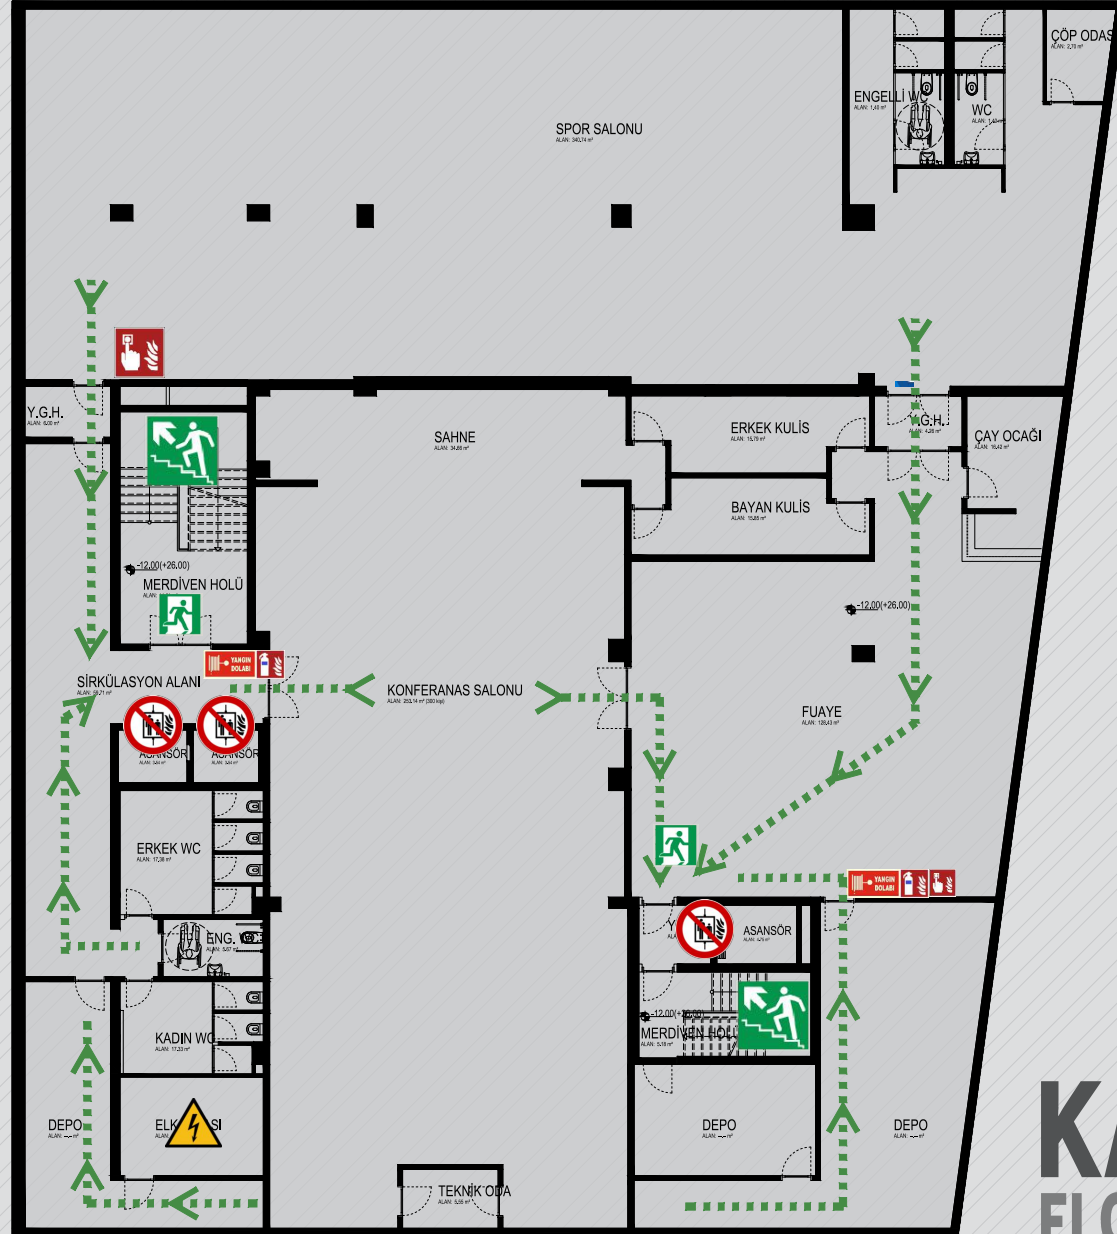

SEMBOLLER DİZİNİ

	Bulduğunuz Nokta You're Here		Acil Çıkış Kapısı Emergency Exit		KKT Yangın Tüpü Extinguisher Dry Powder
	Islak Zemin Wet Floor		Acil Çıkış Yolu Emergency Exit Route		Yangın Alarm Düğmesi Fire Alarm Call Point
	Elektrik Tehlikesi Electricity Hazard		Toplanma Bölgesi Assembly Point		Yangın Hortumu Fire Hose Reel
	Erkek Tuvalet Male Toilet		Acil Durum Merdiveni Emergency Stairs		
	Kadın Tuvalet Female Toilet		Acil Durum Merdiveni Emergency Stairs		