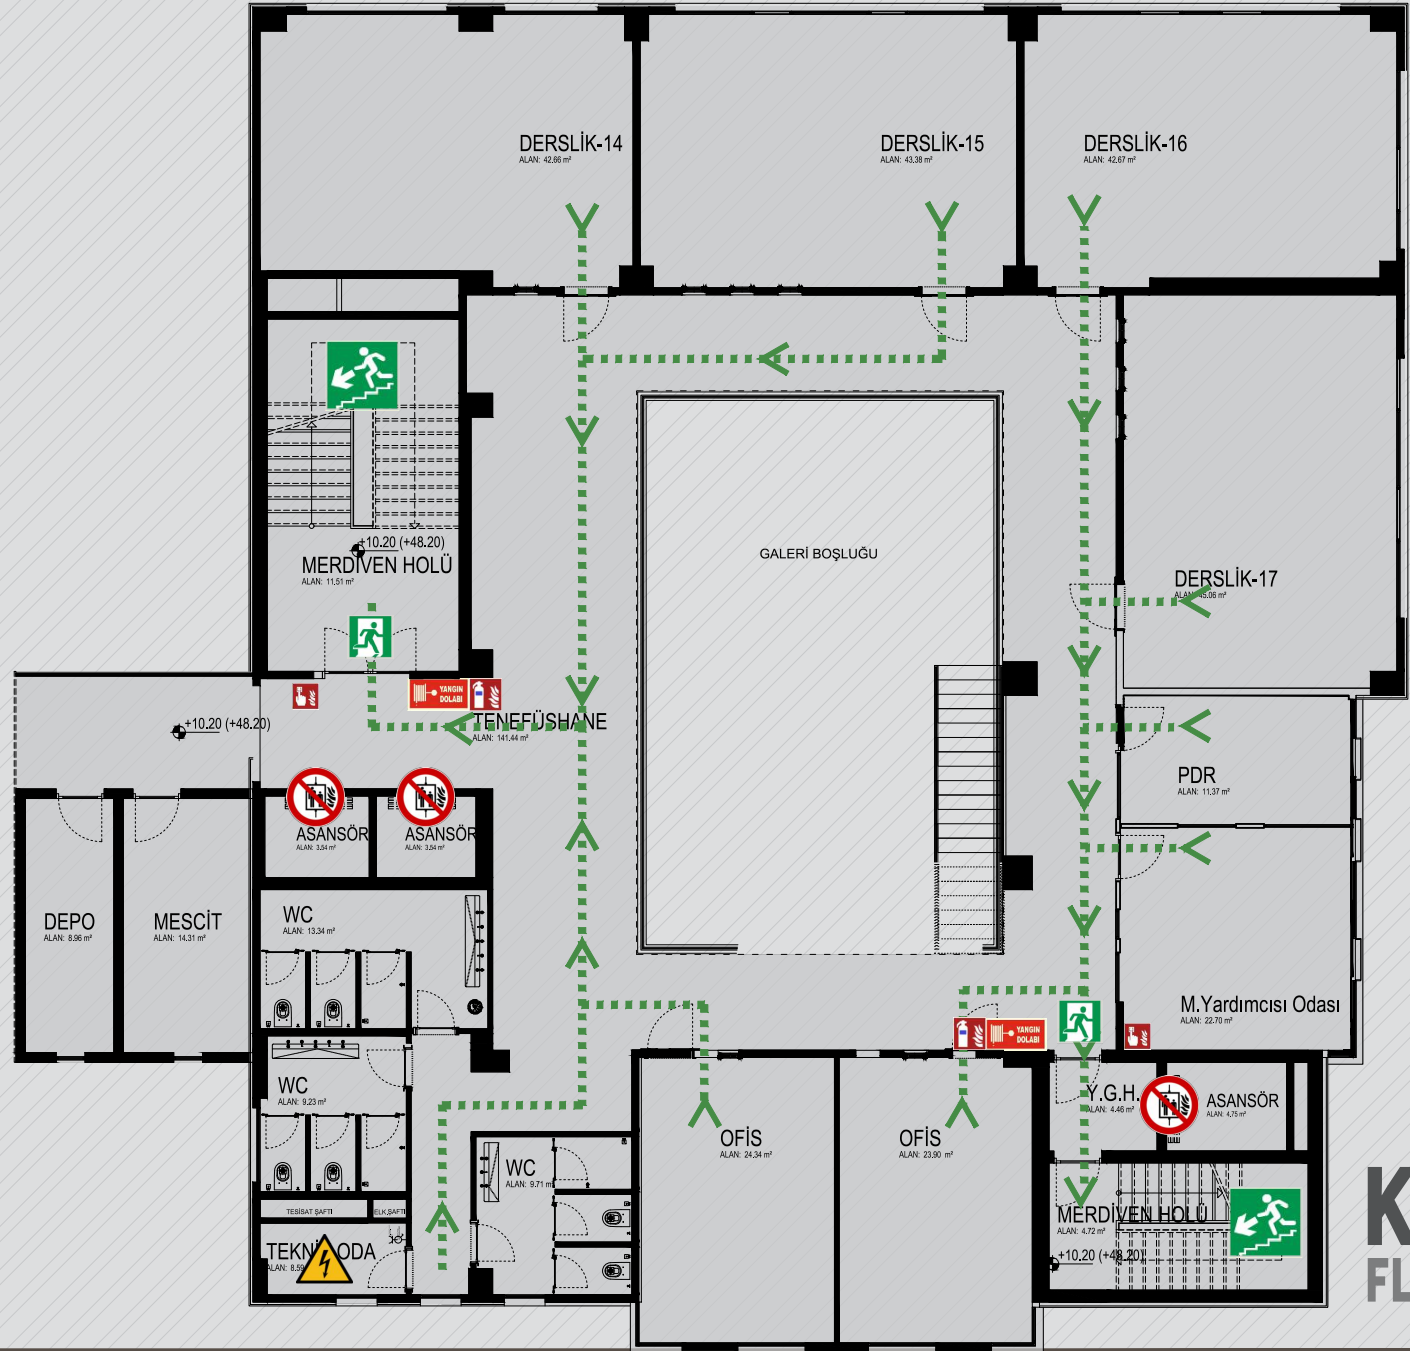

SEMBOLLER DİZİNİ

Bulduğunuz Nokta
You're Here

İstik Zemin
Wet Floor

Elektrik Tehlikesi
Electricity Hazard

Erkek Tuvalet
Male Toilet

Kadın Tuvalet
Female Toilet

Acil Çıkış Kapısı
Emergency Exit

Acil Çıkış Yolu
Emergency Exit Route

Toplanma Bölgesi
Assembly Point

Acil Durum Merdiveni
Emergency Stairs

Acil Durum Merdiveni
Emergency Stairs

KıT Yangın Tüpü
Extinguisher Dry Powder

Yangın Alarm Düğmesi
Fire Alarm Call Point

Yangın Hortumu
Fire Hose Reel

KAT 3
FLOOR 3