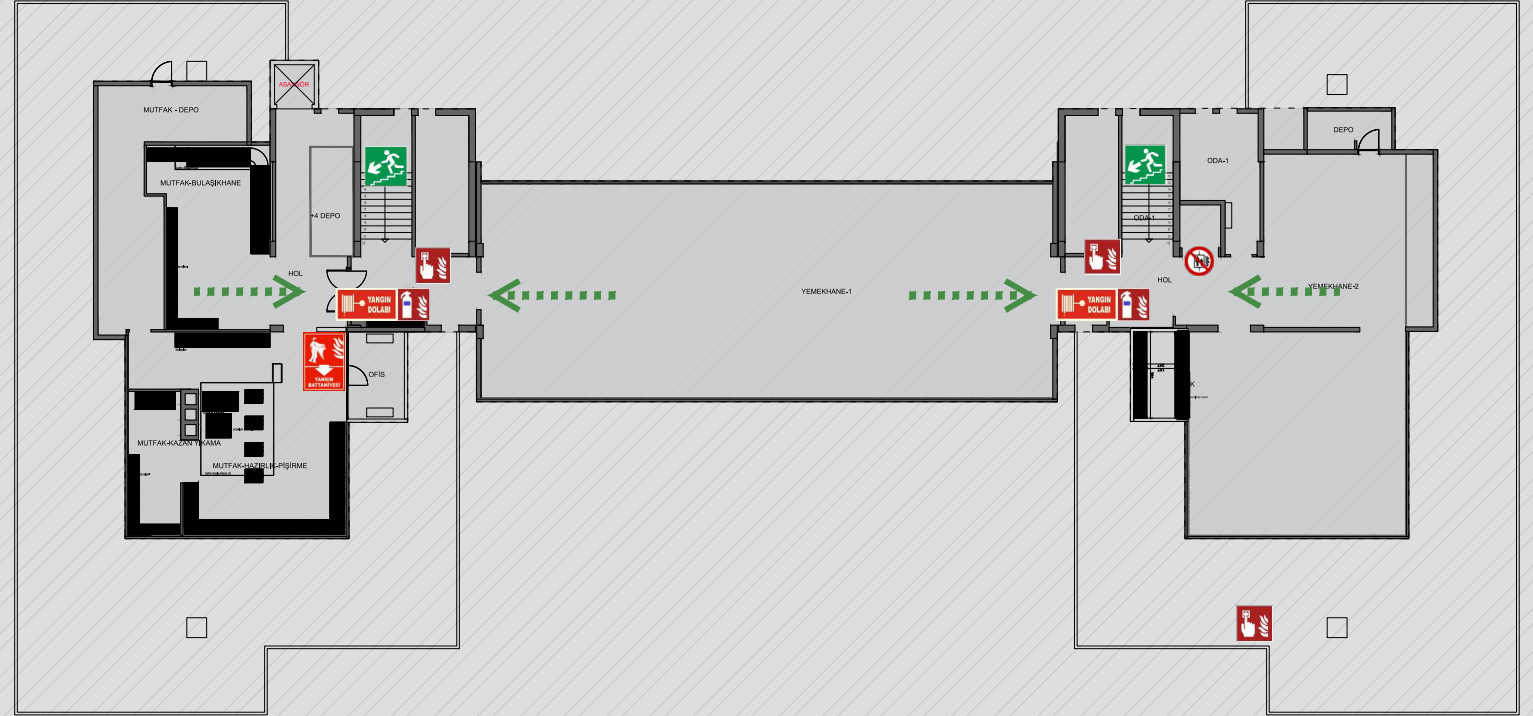

Güvenli yer işaretlerini takip edip çıkışı bulun
Move to safety, following marked exit routes

Emniyetli Yere Gidin
Get to safety

SEMBOLLER DİZİNİ

	Bulduğunuz Nokta You're Here		Acil Çıkış Kapısı Emergency Exit		KKT Yangın Tüpü Extinguisher Dry Powder
	Islak Zemin Wet Floor		Acil Çıkış Yolu Emergency Exit Route		Yangın Alarm Düğmesi Fire Alarm Call Point
	Elektrik Tehlikesi Electricity Hazard		Toplanma Bölgesi Assembly Point		Yangın Hortumu Fire Hose Reel
	Erkek Tuvalet Male Toilet		Acil Durum Merdiveni Emergency Stairs		
	Kadın Tuvalet Female Toilet		Acil Durum Merdiveni Emergency Stairs		