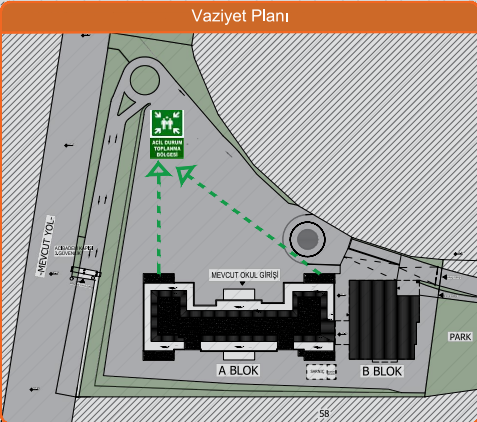

Güvenli yer işaretlerini takip edip çıkışı bulun | **Emniyetli Yere Gidin**
Move to safety, following marked exit routes | Get to safety

SEMBOLLER DİZİNİ

Bulduğunuz Nokta You're Here	Acil Çıkış Kapısı Emergency Exit	KKT Yangın Tüpü Extinguisher Dry Powder
Islak Zemin Wet Floor	Acil Çıkış Yolu Emergency Exit Route	Yangın Alarm Düğmesi Fire Alarm Call Point
Elektrik Tehlikesi Electricity Hazard	Toplanma Bölgesi Assembly Point	Yangın Hortumu Fire Hose Reel
Erkek Tuvalet Male Toilet	Acil Durum Merdiveni Emergency Stairs	
Kadın Tuvalet Female Toilet	Acil Durum Merdiveni Emergency Stairs	

İlk Hareket
Immediate Action

Tehlikeden hemen uzaklaşın.
Move away from any danger.

SEMBOLLER DİZİNİ

	Bulduğunuz Nokta You're Here		Acil Çıkış Kapısı Emergency Exit		KKT Yangın Tüpü Extinguisher Dry Powder
	Islak Zemin Wet Floor		Acil Çıkış Yolu Emergency Exit Route		Yangın Alarm Düğmesi Fire Alarm Call Point
	Elektrik Tehlikesi Electricity Hazard		Toplanma Bölgesi Assembly Point		Yangın Hortumu Fire Hose Reel
	Erkek Tuvalet Male Toilet		Acil Durum Merdiveni Emergency Stairs		
	Kadın Tuvalet Female Toilet		Acil Durum Merdiveni Emergency Stairs		