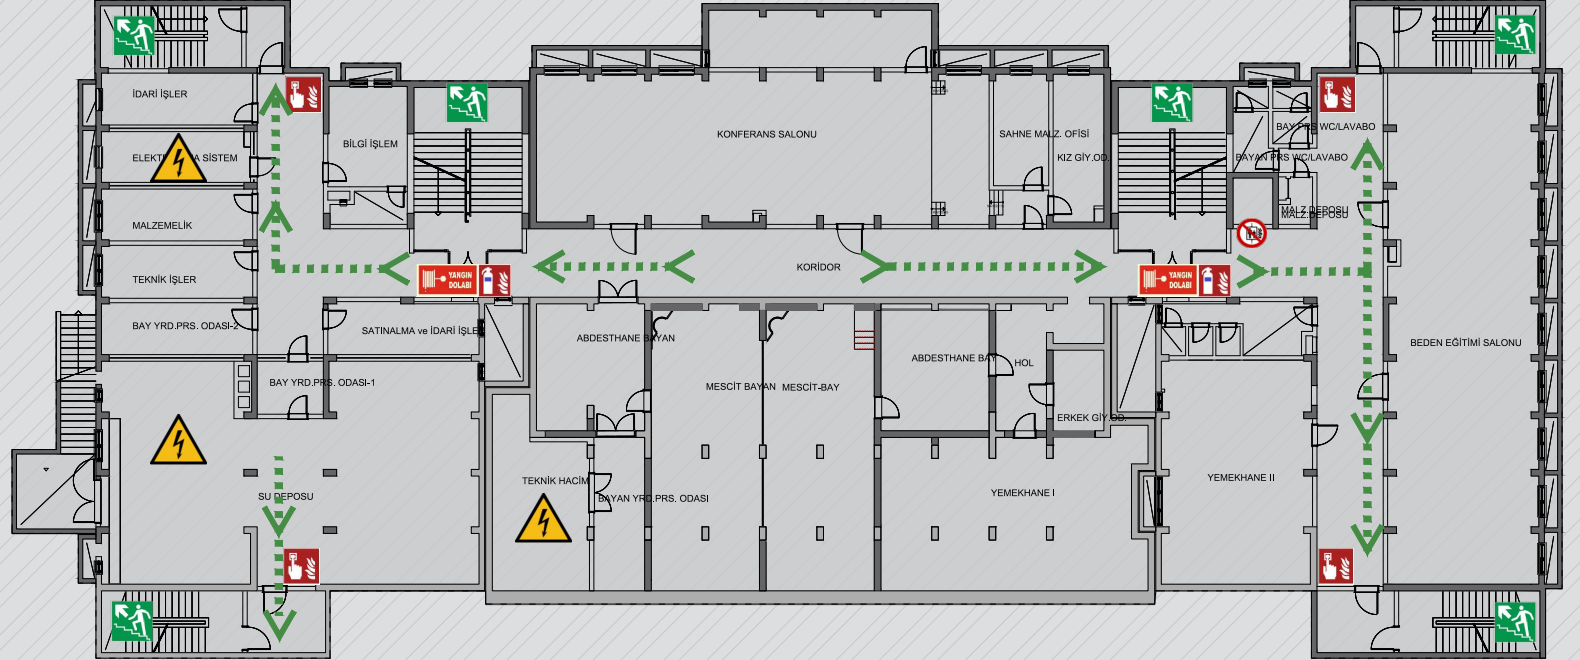

- **Acil bir durumda öncelikle sakin olun**
  In the event of an "Emergency" stay calm
- **Acil durum plan talimatlarını uygulayın**
  Follow contingency plan instructions
- **Acil durumu bildirin**
  Report the emergency
- **Adınızı söyleyin**
  Say is your name?
- **Ne olduğunu anlatın**
  What happened?
- **Nerede olduğunuzu söyleyin**
  Where are you?
- **Yaralı varmı?**
  Is anyone hurt?
- **Enerji kaynaklarını kesin**
  Cut off energy sources
- **Asansörü kesinlikle kullanmayın**
  Do not use the elevator.
- **Acil durum servislerine haber verin**
  Notify emergency services

- **İlk Hareket**
  Immediate Action
- **Tehlikeden hemen uzaklaşın.**
  Move away from any danger.
- **Alarmı çalıştırın**
  Raise the alarm
- **En yakın alarm butonunu kullanın**
  Use the closest fire alarm call point
- **Kişisel eşyalarınızı toplamaya çalışmayın**
  Do not try to collect your personal belongings

- **Güvenli yer işaretlerini takip edip çıkışı bulun**
  Move to safety, following marked exit routes
- **Emniyetli Yere Gidin**
  Get to safety

SEMBOLLER DİZİNİ

- **Bulduğunuz Nokta**
  You're Here
- **Islak Zemin**
  Wet Floor
- **Elektrik Tehlikesi**
  Electricity Hazard
- **Erkek Tuvalet**
  Male Toilet
- **Kadın Tuvalet**
  Female Toilet
- **Acil Çıkış Kapısı**
  Emergency Exit
- **Acil Çıkış Yolu**
  Emergency Exit Route
- **Toplanma Bölgesi**
  Assembly Point
- **Acil Durum Merdiveni**
  Emergency Stairs
- **Acil Durum Merdiveni**
  Emergency Stairs
- **KıT Yangın Tüpü**
  Extinguisher Dry Powder
- **Yangın Alarm Düğmesi**
  Fire Alarm Call Point
- **Yangın Hortumu**
  Fire Hose Roll

Vaziyet Planı

KAT - 1

FLOOR - 1