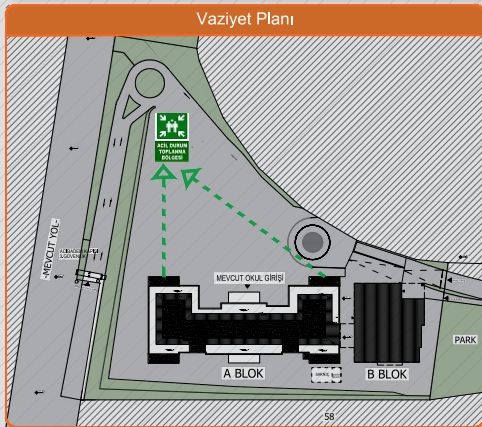

Güvenli yer işaretlerini takip edip çıkışı bulun
Move to safety, following marked exit routes

Emniyetli Yere Gidin
Get to safety

SEMBOLLER DİZİNİ

	Bulduğunuz Nokta You're Here		Acil Çıkış Kapısı Emergency Exit		KKT Yangın Tüpü Extinguisher Dry Powder
	Islak Zemin Wet Floor		Acil Çıkış Yolu Emergency Exit Route		Yangın Alarm Düğmesi Fire Alarm Call Point
	Elektrik Tehlikesi Electricity Hazard		Toplanma Bölgesi Assembly Point		Yangın Hortumu Fire Hose Reel
	Erkek Tuvalet Male Toilet		Acil Durum Merdiveni Emergency Stairs		
	Kadın Tuvalet Female Toilet		Acil Durum Merdiveni Emergency Stairs		