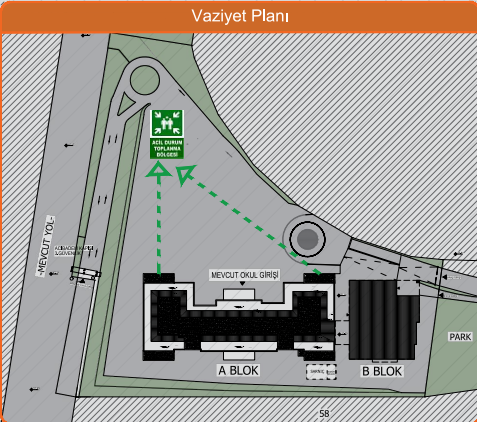

Güvenli yer işaretlerini takip edip çıkışı bulun
Move to safety, following marked exit routes

Emniyetli Yere Gidin
Get to safety

SEMBOLLER DİZİNİ

	Bulduğunuz Nokta You're Here		Acil Çıkış Kapısı Emergency Exit		KKT Yangın Tüpü Extinguisher Dry Powder
	Islak Zemin Wet Floor		Acil Çıkış Yolu Emergency Exit Route		Yangın Alarm Düğmesi Fire Alarm Call Point
	Elektrik Tehlikesi Electricity Hazard		Toplanma Bölgesi Assembly Point		Yangın Hortumu Fire Hose Reel
	Erkek Tuvalet Male Toilet		Acil Durum Merdiveni Emergency Stairs		
	Kadın Tuvalet Female Toilet		Acil Durum Merdiveni Emergency Stairs		