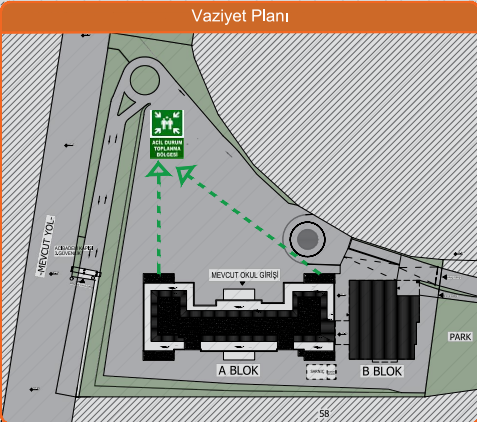

ACİL DURUM VE YANGIN TALİMATI

Emergency and fire instructions

- **Acil bir durumda öncelikle sakin olun**
  In the event of an "Emergency" stay calm
- **Enerji kaynaklarını kesin**
  Cut off energy sources
- **Acil durum plan talimatlarını uygulayın**
  Follow contingency plan instructions
- **Asansörü kesinlikle kullanmayınız**
  Do not use the elevator.
- **Acil durumu bildirin**
  Report the emergency
- **Acil durum servislerine haber verin**
  Notify emergency services

Adınızı söyleyin | **Ne olduğunu anlatın** | **Nerede olduğunuzu söyleyin** | **Yaralı varmı?**
Say is your name? | What happened? | Where are you? | Is anyone hurt?

İlk Hareket | **Tehlikeden hemen uzaklaşın.** | **Alarmı çalıştırın** | **En yakın alarm butonunu kullanın**
Immediate Action | Move away from any danger. | Raise the alarm | Use the closest fire alarm call point

Güvenli yer işaretlerini takip edip çıkışı bulun | **Emniyetli Yere Gidin**
Move to safety, following marked exit routes | Get to safety

SEMBOLLER DİZİNİ

Bulduğunuz Nokta You're Here	Acil Çıkış Kapısı Emergency Exit	KKT Yangın Tüpü Extinguisher Dry Powder
Islak Zemin Wet Floor	Acil Çıkış Yolu Emergency Exit Route	Yangın Alarm Düğmesi Fire Alarm Call Point
Elektrik Tehlikesi Electricity Hazard	Toplanma Bölgesi Assembly Point	Yangın Hortumu Fire Hose Reel
Erkek Tuvalet Male Toilet	Acil Durum Merdiveni Emergency Stairs	
Kadın Tuvalet Female Toilet	Acil Durum Merdiveni Emergency Stairs	

KAT 7

FLOOR 7