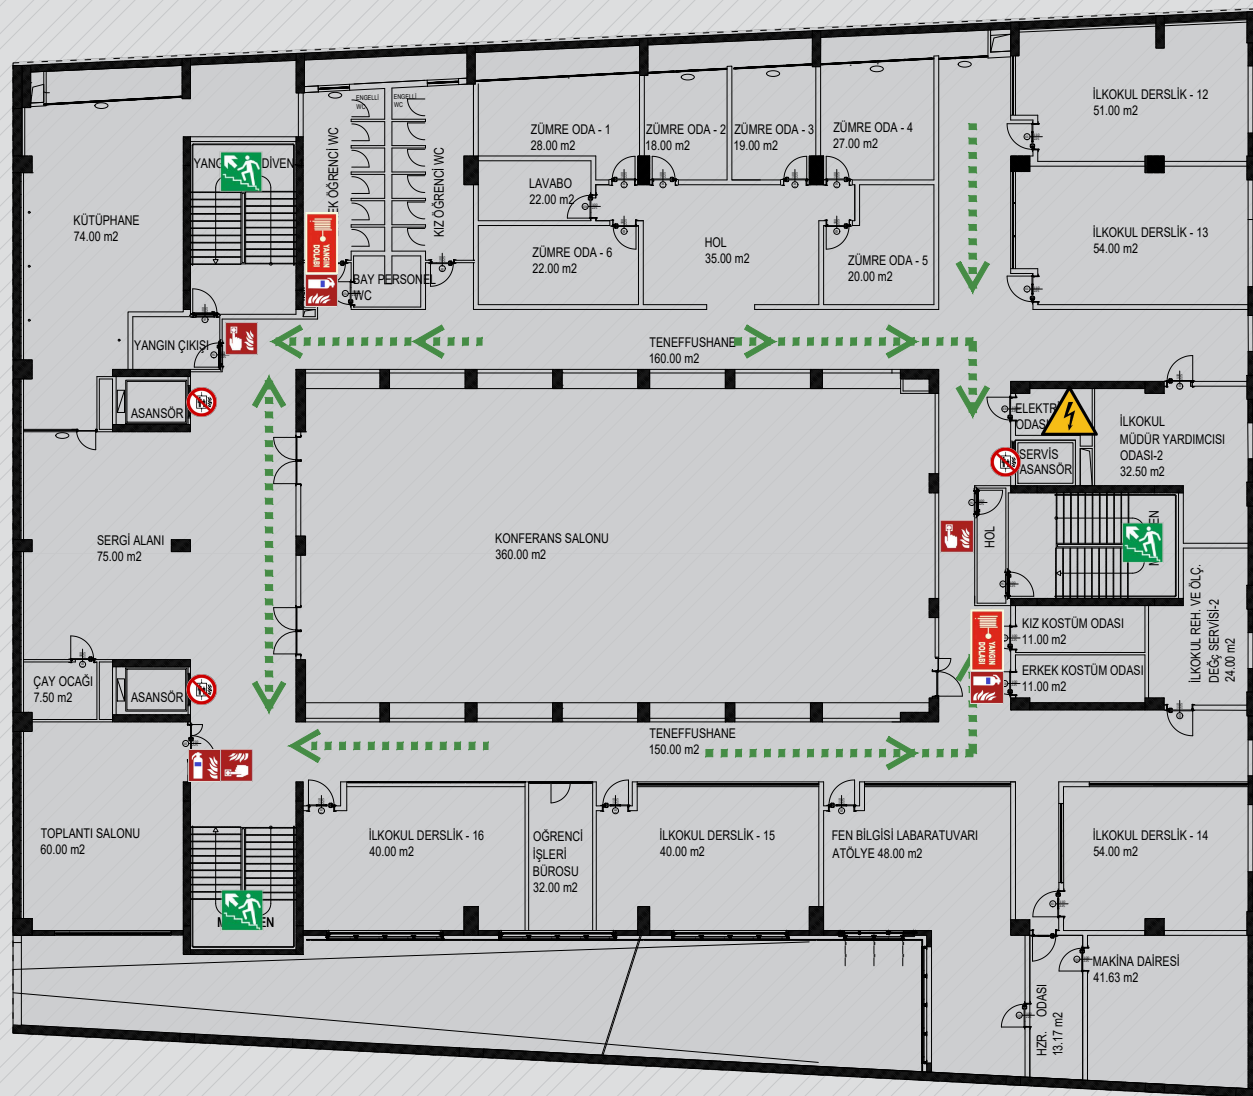

SEMBOLLER DİZİNİ

	Bulduğunuz Nokta You're Here		Acil Çıkış Kapısı Emergency Exit		KKT Yangın Tüpü Extinguisher Dry Powder
	Islak Zemin Wet Floor		Acil Çıkış Yolu Emergency Exit Route		Yangın Alarm Düğmesi Fire Alarm Call Point
	Elektrik Tehlikesi Electricity Hazard		Toplanma Bölgesi Assembly Point		Yangın Hortumu Fire Hose Roll
	Erkek Tuvalet Male Toilet		Acil Durum Merdiveni Emergency Stairs		
	Kadın Tuvalet Female Toilet		Acil Durum Merdiveni Emergency Stairs		

Vaziyet Planı

YOL (Hamamcı Sokak)

PARK

PARK

PARK

KAT - 1

FLOOR - 1