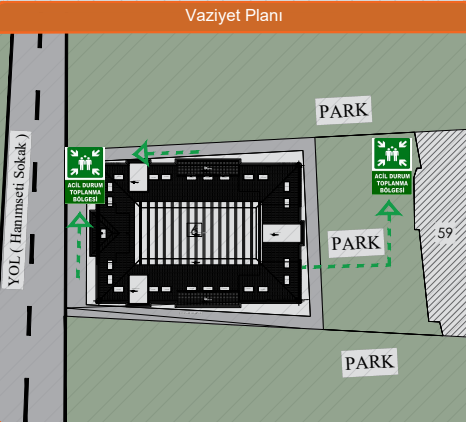

- **Acil bir durumda öncelikle sakin olun**
  In the event of an "Emergency" stay calm
- **Acil durum plan talimatlarını uygulayın**
  Follow contingency plan instructions
- **Acil durumu bildirin**
  Report the emergency
- **Adınızı söyleyin**
  Say is your name?
- **Ne olduğunu anlatın**
  What happened?
- **Nerede olduğunuzu söyleyin**
  Where are you?
- **Yaralı varmı?**
  Is anyone hurt?
- **Enerji kaynaklarını kesin**
  Cut off energy sources
- **Asansörü kesinlikle kullanmayın**
  Do not use the elevator.
- **Acil durum servislerine haber verin**
  Notify emergency services
- **İlk Hareket**
  Immediate Action
- **Tehlikeden hemen uzaklaşın.**
  Move away from any danger.
- **Alarmı çağırın**
  Raise the alarm
- **En yakın alarm butonunu kullanın**
  Use the closest fire alarm call point
- **Kişisel eşyalarınızı toplamaya çalışmayın**
  Do not try to collect your personal belongings
- **Güveni yer işaretlerini takip edip çıkışı bulun**
  Move to safety, following marked exit routes
- **Emniyetli Yere Gidin**
  Get to safety

1. ### SEMBOLLER DİZİNİ
2. Bulduğunuz Nokta
     You're Here
   - Islak Zemin
     Wet Floor
   - Elektrik Tehlikesi
     Electricity hazard
   - Erkek Tuvalet
     Male Toilet
   - Kadın Tuvalet
     Female Toilet
   - Acil Çıkış Kapısı
     Emergency Exit
   - Acil Çıkış Yolu
     Emergency Exit Route
   - Toplanma Bölgesi
     Assembly Point
   - Acil Durum Merdiveni
     Emergency Stairs
   - Acil Durum Merdiveni
     Emergency Stairs
   - KKT Yangın Tüpü
     Extinguisher Dry Powder
   - Yangın Alarm Dügmesi
     Fire Alarm Call Point
   - Yangın Hortumu
     Fire Hose Reel

KAT 7

FLOOR 7