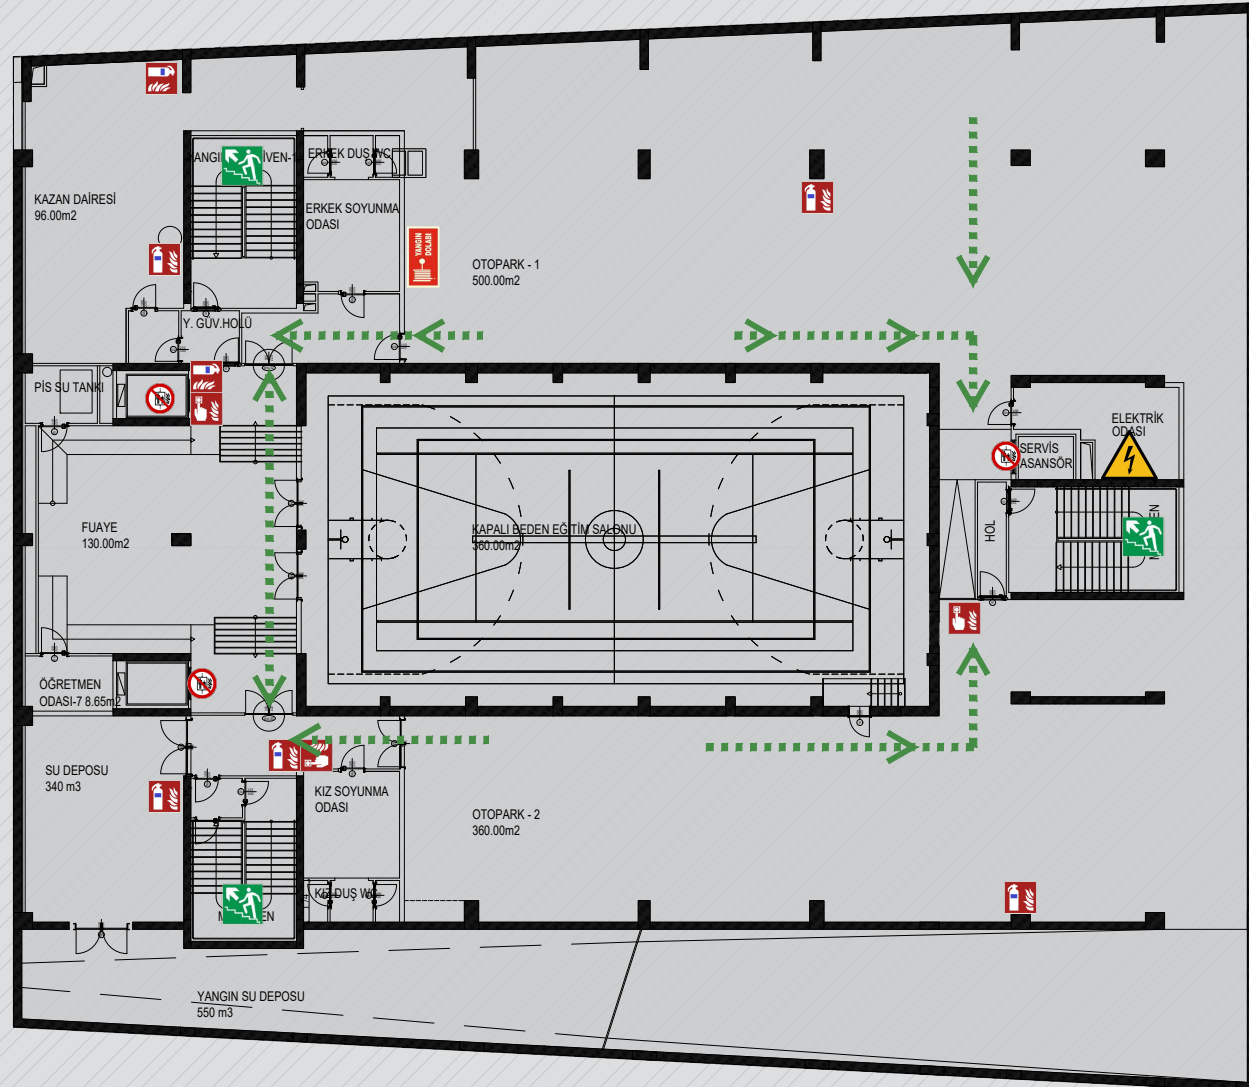

SEMBOLLER DİZİNİ

	Bulduğunuz Nokta You're Here		Acil Çıkış Kapısı Emergency Exit		KKT Yangın Tüpü Extinguisher Dry Powder
	Islak Zemin Wet Floor		Acil Çıkış Yolu Emergency Exit Route		Yangın Alarm Düğmesi Fire Alarm Call Point
	Elektrik Tehlikesi Electricity Hazard		Toplanma Bölgesi Assembly Point		Yangın Hortumu Fire Hose Reel
	Erkek Tuvalet Male Toilet		Acil Durum Merdiveni Emergency Stairs		
	Kadın Tuvalet Female Toilet		Acil Durum Merdiveni Emergency Stairs		

Vaziyet Planı

KAT - 3

FLOOR - 3