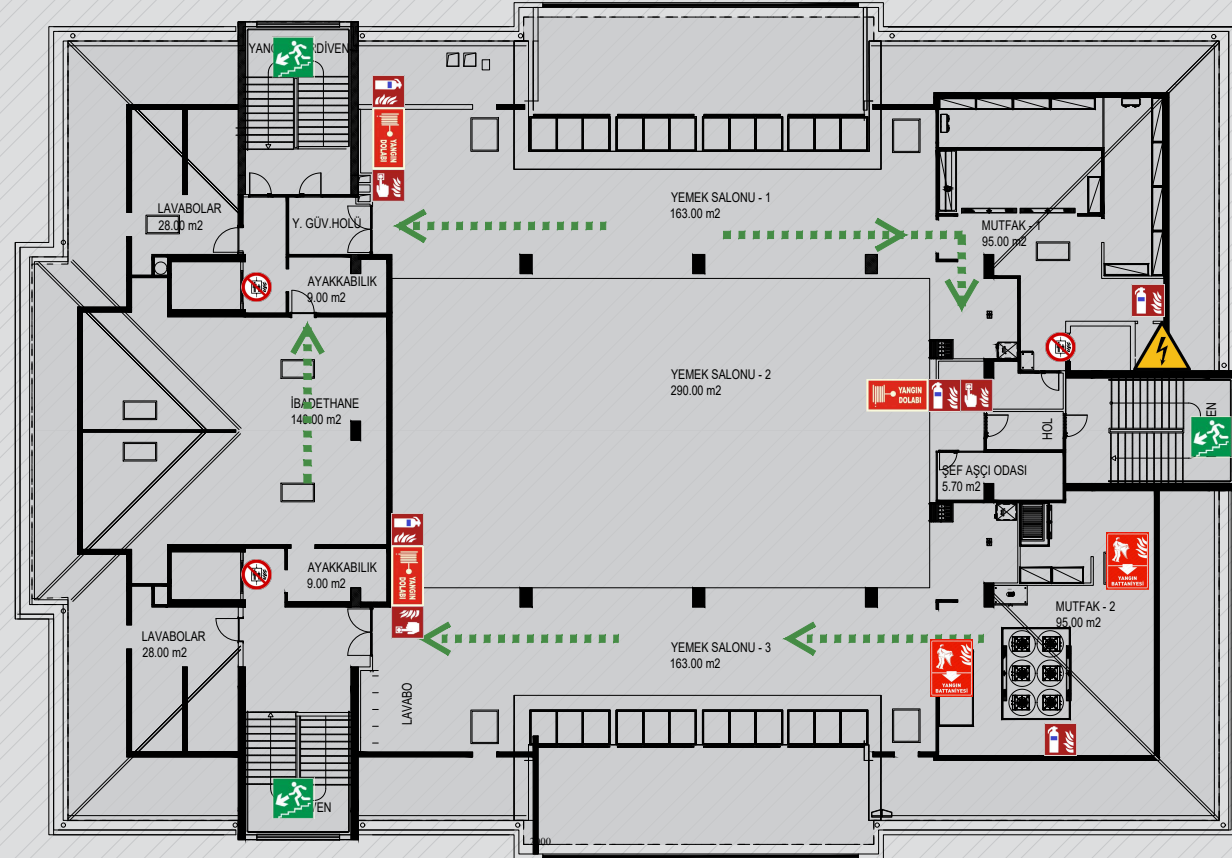

1. **Acil bir durumda öncekilikle sakin olun**
   In the event of an "Emergency" stay calm
2. **Acil durum plan talimatlarını uygulayın**
   Follow contingency plan instructions
3. **Acil durumu bildirin**
   Report the emergency
4. **Adınızı söyleyin**
   Say is your name?
5. **Ne olduğunu anlatın**
   What happened?
6. **Nerede olduğunuzu söyleyin**
   Where are you?
7. **Yaralı varmı?**
   Is anyone hurt?
8. **Enerji kaynaklarını kesin**
   Cut off energy sources
9. **Asansörü kesinlikle kullanmayın**
   Do not use the elevator.
10. **Acil durum servislerine haber verin**
    Notify emergency services
11. **Alarmı çalıştırın**
    Raise the alarm
12. **En yakın alarm butonunu kullanın**
    Use the closest fire alarm call point
13. **Kişisel eşyalarınızı toplamaya çalışmayın**
    Do not try to collect your personal belongings
14. **İlk Hareket**
    Immediate Action
15. **Tehlikeden hemen uzaklaşın.**
    Move away from any danger.
16. **Güvenli yer işaretlerini takip edip çıkışı bulun**
    Move to safety, following marked exit routes
17. **Emniyetli Yere Gidin**
    Get to safety

SEMBOLLER DİZİNİ

1. **Bulduğunuz Nokta**
   You're Here
2. **Islak Zemin**
   Wet Floor
3. **Elektrik Tehlikesi**
   Electricity hazard
4. **Erkek Tuvalet**
   Male Toilet
5. **Kadın Tuvalet**
   Female Toilet
6. **Acil Çıkış Kapısı**
   Emergency Exit
7. **Acil Çıkış Yolu**
   Emergency Exit Route
8. **Toplanma Bölgesi**
   Assembly Point
9. **Acil Durum Merdiveni**
   Emergency Stairs
10. **Acil Durum Merdiveni**
    Emergency Stairs
11. **KKT Yangın Tüpü**
    Extinguisher Dry Powder
12. **Yangın Alarm Düğmesi**
    Fire Alarm Call Point
13. **Yangın Hortumu**
    Fire Hose Reel

Vaziyet Planı

KAT 3
FLOOR 3