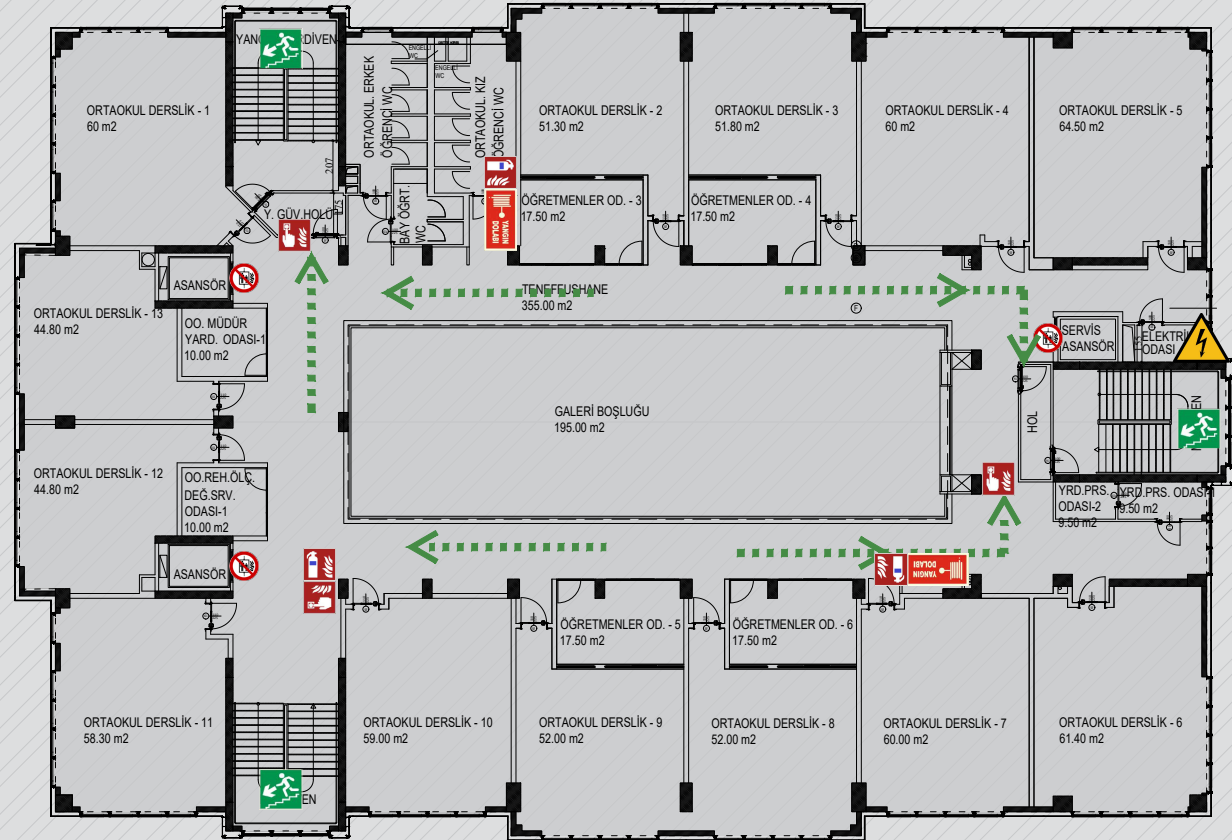

Vaziyet Planı

YOL (Hamamsiçi Sokak)

PARK

PARK

PARK

59

KAT 2

FLOOR 2