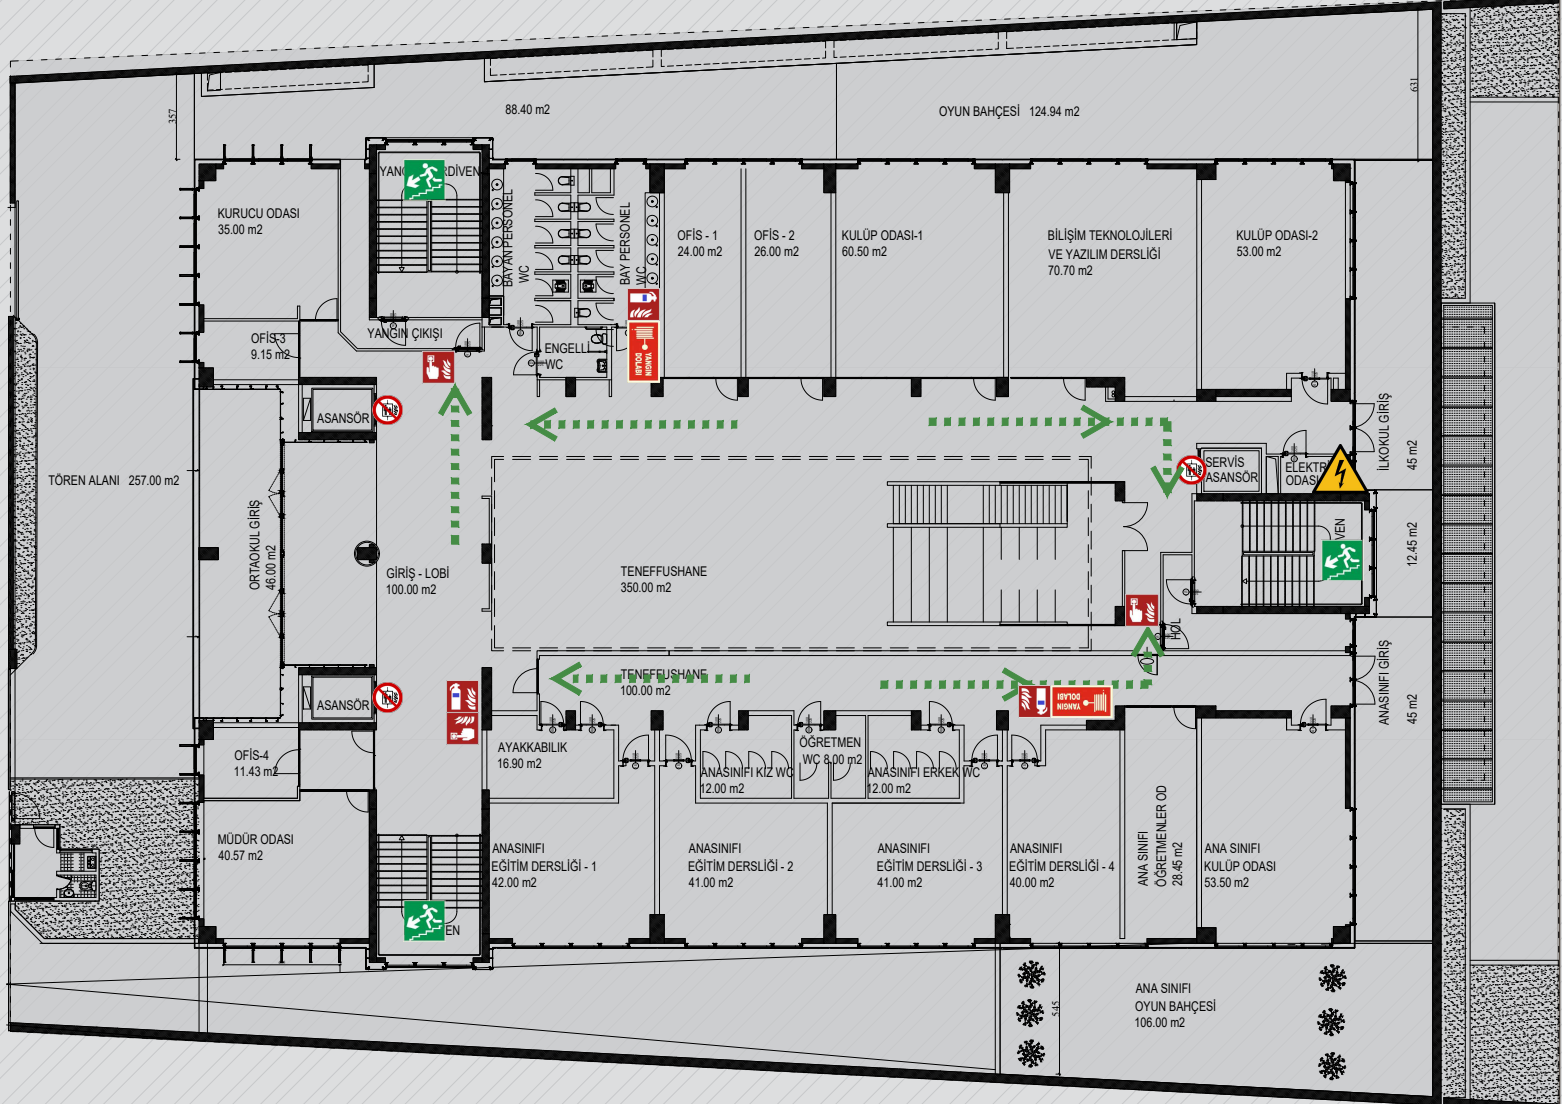

- **Acil bir durumda öncelikle sakin olun**
  In the event of an "Emergency" stay calm
- **Acil durum plan talimatlarını uygulayın**
  Follow contingency plan instructions
- **Acil durumu bildirin**
  Report the emergency
- **Adınızı söyleyin**
  Say is your name?
- **Ne olduğunu anlatın**
  What happened?
- **Nerede olduğunuzu söyleyin**
  Where are you?
- **Yaralı varmı?**
  Is anyone hurt?
- **Enerji kaynaklarını kesin**
  Cut off energy sources
- **Asansörü kesinlikle kullanmayın**
  Do not use the elevator.
- **Acil durum servislerine haber verin**
  Notify emergency services
- **İlk Hareket**
  Immediate Action
- **Tehlikeden hemen uzaklaşın.**
  Move away from any danger.
- **Alarmı çağırın**
  Raise the alarm
- **En yakın alarm butonunu kullanın**
  Use the closest fire alarm call point
- **Kişisel eşyalarınızı toplamaya çalışmayın**
  Do not try to collect your personal belongings
- **Güveni yer işaretlerini takip edip çıkışı bulun**
  Move to safety, following marked exit routes
- **Emniyetli Yere Gidin**
  Get to safety

1. ### SEMBOLLER DİZİNİ
2. Bulduğunuz Nokta
     You're Here
   - Islak Zemin
     Wet Floor
   - Elektrik Tehlikesi
     Electricity hazard
   - Erkek Tuvalet
     Male Toilet
   - Kadın Tuvalet
     Female Toilet
   - Acil Çıkış Kapısı
     Emergency Exit
   - Acil Çıkış Yolu
     Emergency Exit Route
   - Toplanma Bölgesi
     Assembly Point
   - Acil Durum Merdiveni
     Emergency Stairs
   - Acil Durum Merdiveni
     Emergency Stairs
   - KKT Yangın Tüpü
     Extinguisher Dry Powder
   - Yangın Alarm Dügmesi
     Fire Alarm Call Point
   - Yangın Hortumu
     Fire Hose Reel

KAT 7

FLOOR 7